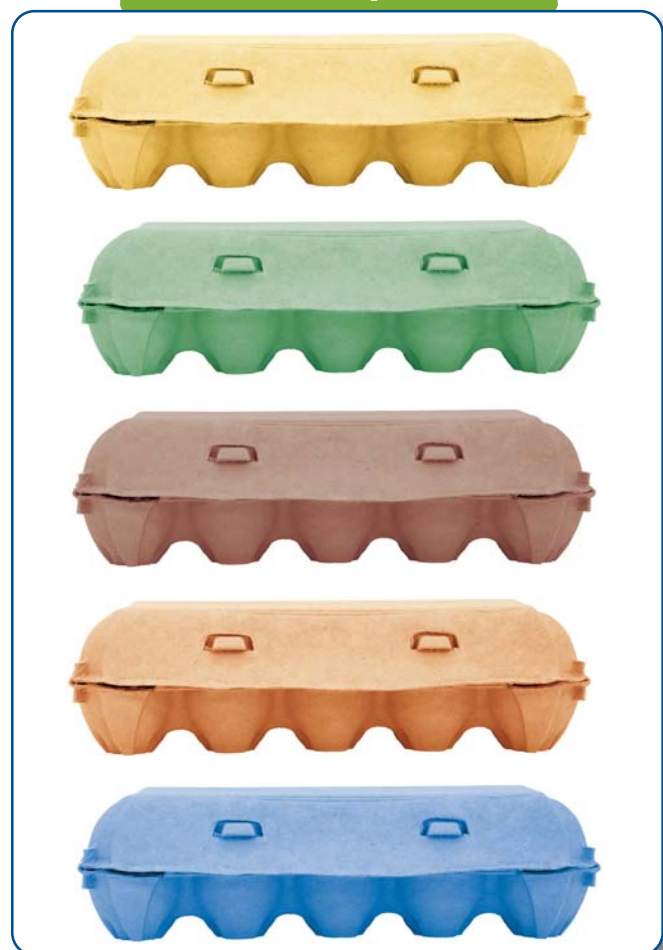

Ficha técnica SOUL® 1x10

Estuche etiquetado de tapa plana para 10 huevos. Clase S, M, o L

Código envasadora MOBA

SOUL	L	G	J	I1	I2	Code
1X10	12	10		116	243	802

Dimensiones cerrado (mm):

Largo: 249
Ancho: 106
Alto: 68

Peso del estuche (gr.):

39,9

Modo de envío:

Unidad de venta: Palet
Pedido mínimo: 2 Palets

Características del palet:

Modo de embalaje: Filmado
Dimensiones (cm): 120x110x262
Peso bruto (Kg): 277,2
Nº de paquetes por palet: 40
Nº de unidades por palet: 6.000

Características del paquete:

Modo de embalaje: Tira retráctil
Logitud (cm): 62
Peso neto (Kg): 6,6
Nº de unidades por paquete: 150

Colores disponibles

Colores disponibles del estuche

Amarillo

MUSGO

Marrón

Naranja

Azul

Modo de impresión

ETIQUETAS PEGADAS

Etiqueta pegada sobre el estuche:

- 4 tintas offset. (Cuatricomía, calidad fotográfica)
- Impresión interior hasta 2 tintas.